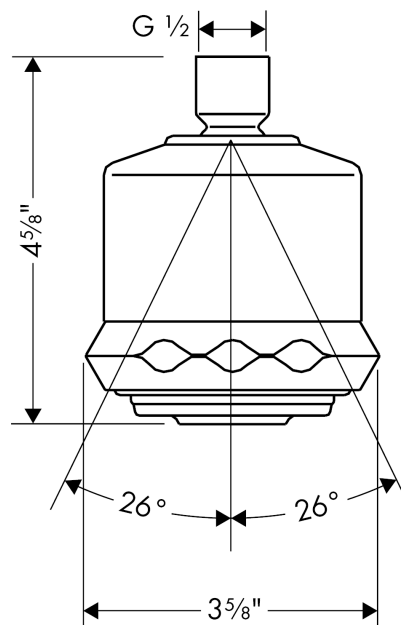

### Scale drawing

**Clubmaster 3-Jet Showerhead, 2.5 GPM**  
Finishes : **chrome**    Part no. : **28496001**